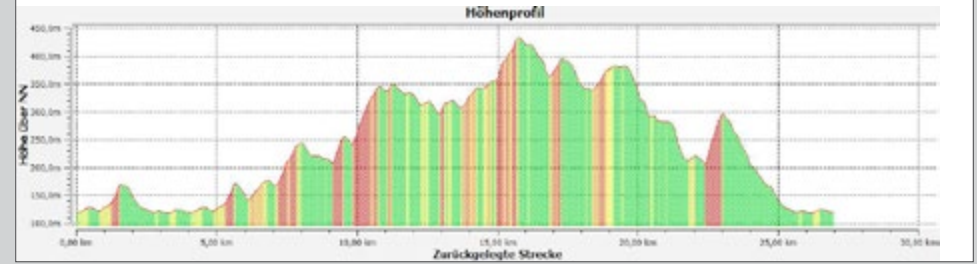

Eventzentrum Heinrich-Beck-Halle/Martin-Stöhr-Schule

- 07.30 – 09.30 Uhr Startunterlagenausgabe, Nachmeldungen
ab 09.40 Uhr Check-ins in den Startbereich (Langstrecke) bzw. Vorstartbereich (Kurzstrecke)
- 10.00 Uhr Start OBM-Langstrecke
10.05 Uhr Start OBM-Kurzstrecke
- ab 11.15 Uhr Zieleinläufe Kurzstrecke
ab 12.45 Uhr Zieleinläufe Langstrecke
- ab 12:00 Uhr Startunterlagenausgabe / Nachmeldungen sportliche Side-Events u. a. Kids Races und Gravel-Race
- ab 14.20 Uhr Starts der Side-Events
- ca. 12.45 Uhr Siegerehrung OBM-Kurzstrecke
ca. 15.30 Uhr Siegerehrung OBM-Langstrecke, Siegerehrung Side-Events

START-ZIEL-BEREICH (Stand 09.09.2022)

22. Odenwald-Bike-Marathon in Hirschberg-Leutershausen am 18.09.2022

STRECKENPLAN // OBM 2022

Parkplatz
Sportzentrum

Hirschberg-Leutershausen

- 12** Streckenposten
- A** Sanitärer
- Orientierungspunkt**

START / ZIEL

Langstrecke OBM 2022 (Stand 03.09.2022)

Kurzstrecke OBM 2022 (Stand 03.09.2022)

>> OBM-NOTRUF: 01578-49 62 553