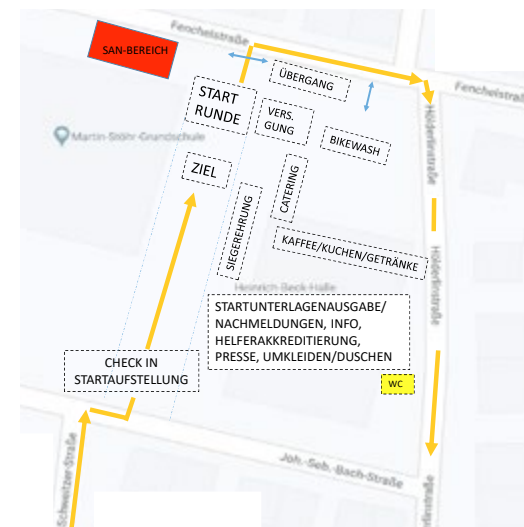

22. ODENWALD BIKE-MARATHON

18. SEPTEMBER 2022
HIRSCHBERG A.D. BERGSTRASSE

KIDS / JUNIOR RACES MIT NATURATHLON

gefördert durch den:

im Rahmen des Projekts:

natur sportlich!

ZEITPLAN / PROGRAMM

Sonntag, den 18. September 2022

Eventzentrum Heinrich-Beck-Halle/Martin-Stöhr-Schule

- 07.30 – 09.30 Uhr Startunterlagenausgabe, Nachmeldungen
ab 09.40 Uhr Check-ins in den Startbereich (Langstrecke) bzw. Vorstartbereich (Kurzstrecke)
- 10.00 Uhr Start OBM-Langstrecke
10.05 Uhr Start OBM-Kurzstrecke
- ab 11.15 Uhr Zieleinläufe Kurzstrecke
ab 12.45 Uhr Zieleinläufe Langstrecke
- ab 12:00 Uhr Startunterlagenausgabe / Nachmeldungen sportliche Side-Events u. a. Kids Races und Gravel-Race
- ab 14.20 Uhr Starts der Side-Events
- ca. 12.45 Uhr Siegerehrung OBM-Kurzstrecke
ca. 15.30 Uhr Siegerehrung OBM-Langstrecke, Siegerehrung Side-Events

START-ZIEL-BEREICH (Stand 09.09.2022)

22. Odenwald-Bike-Marathon in Hirschberg-Leutershausen am 18.09.2022

STRECKENPLAN // OBM 2022

Parkplatz
Sportzentrum

Hirschberg-Leutershausen

- 12** Streckenposten
- A** Sanitärer
- Orientierungspunkt**

START / ZIEL

Langstrecke OBM 2022 (Stand 03.09.2022)

Kurzstrecke OBM 2022 (Stand 03.09.2022)

>> OBM-NOTRUF: 01578-49 62 553