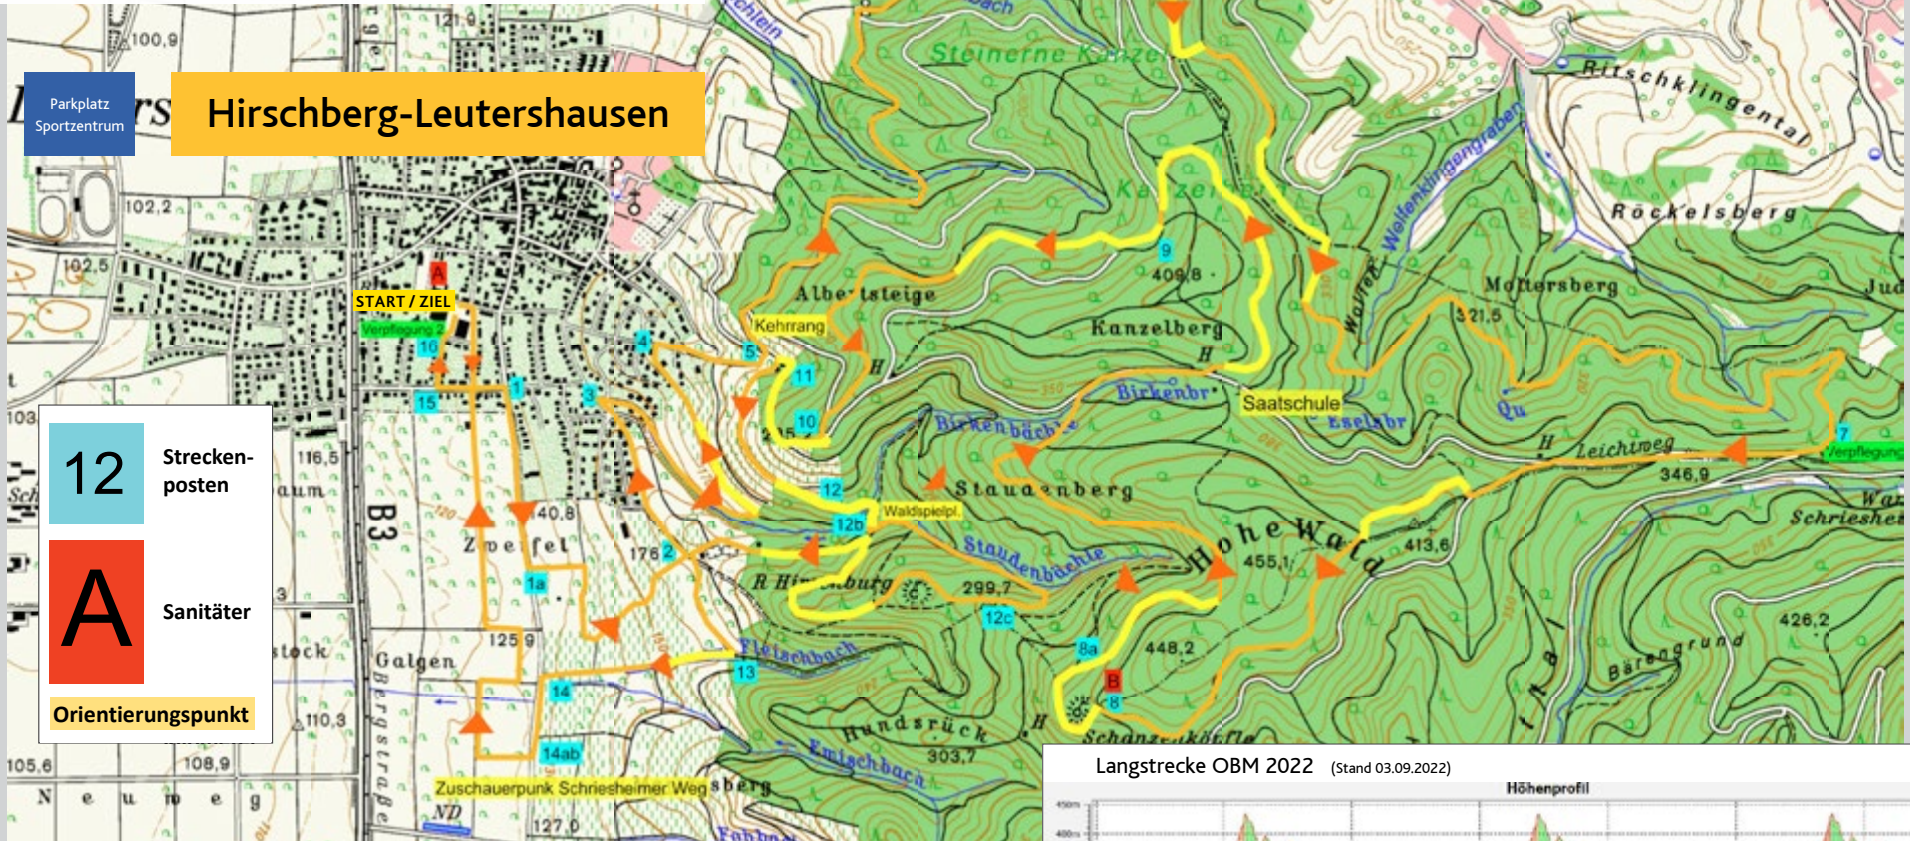

Eventzentrum Heinrich-Beck-Halle/Martin-Stöhr-Schule

- 07.30 – 09.30 Uhr Startunterlagenausgabe, Nachmeldungen
ab 09.40 Uhr Check-ins in den Startbereich (Langstrecke) bzw. Vorstartbereich (Kurzstrecke)
- 10.00 Uhr Start OBM-Langstrecke
10.05 Uhr Start OBM-Kurzstrecke
- ab 11.15 Uhr Zieleinläufe Kurzstrecke
ab 12.45 Uhr Zieleinläufe Langstrecke
- ab 12:00 Uhr Startunterlagenausgabe / Nachmeldungen sportliche Side-Events u. a. Kids Races und Gravel-Race
- ab 14.20 Uhr Starts der Side-Events
- ca. 12.45 Uhr Siegerehrung OBM-Kurzstrecke
ca. 15.30 Uhr Siegerehrung OBM-Langstrecke, Siegerehrung Side-Events

START-ZIEL-BEREICH (Stand 09.09.2022)

22. Odenwald-Bike-Marathon in Hirschberg-Leutershausen am 18.09.2022

STRECKENPLAN // OBM 2022

Parkplatz
Sportzentrum

Hirschberg-Leutershausen

- 12** Streckenposten
- A** Sanitärer
- Orientierungspunkt**

START / ZIEL

Langstrecke OBM 2022 (Stand 03.09.2022)

Kurzstrecke OBM 2022 (Stand 03.09.2022)

>> OBM-NOTRUF: 01578-49 62 553