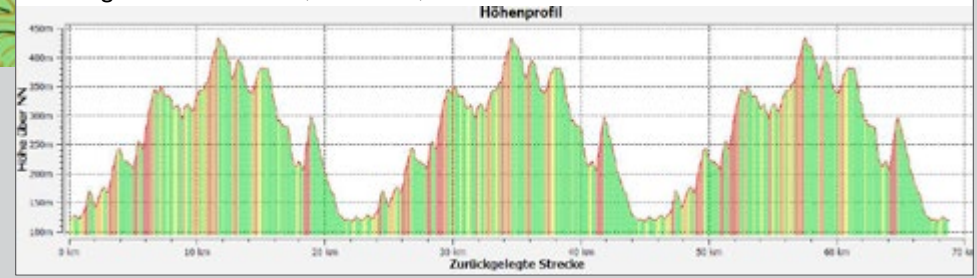

Eventzentrum Heinrich-Beck-Halle/Martin-Stöhr-Schule

- 07.30 – 09.30 Uhr Startunterlagenausgabe, Nachmeldungen
ab 09.40 Uhr Check-ins in den Startbereich (Langstrecke) bzw. Vorstartbereich (Kurzstrecke)
- 10.00 Uhr Start OBM-Langstrecke
10.05 Uhr Start OBM-Kurzstrecke
- ab 11.15 Uhr Zieleinläufe Kurzstrecke
ab 12.45 Uhr Zieleinläufe Langstrecke
- ab 12:00 Uhr Startunterlagenausgabe / Nachmeldungen sportliche Side-Events u. a. Kids Races und Gravel-Race
- ab 14.20 Uhr Starts der Side-Events
- ca. 12.45 Uhr Siegerehrung OBM-Kurzstrecke
ca. 15.30 Uhr Siegerehrung OBM-Langstrecke, Siegerehrung Side-Events

START-ZIEL-BEREICH (Stand 09.09.2022)

22. Odenwald-Bike-Marathon in Hirschberg-Leutershausen am 18.09.2022

STRECKENPLAN // OBM 2022

Parkplatz
Sportzentrum

Hirschberg-Leutershausen

- 12** Streckenposten
- A** Sanitärer
- Orientierungspunkt**

START / ZIEL

Langstrecke OBM 2022 (Stand 03.09.2022)

Kurzstrecke OBM 2022 (Stand 03.09.2022)

>> OBM-NOTRUF: 01578-49 62 553